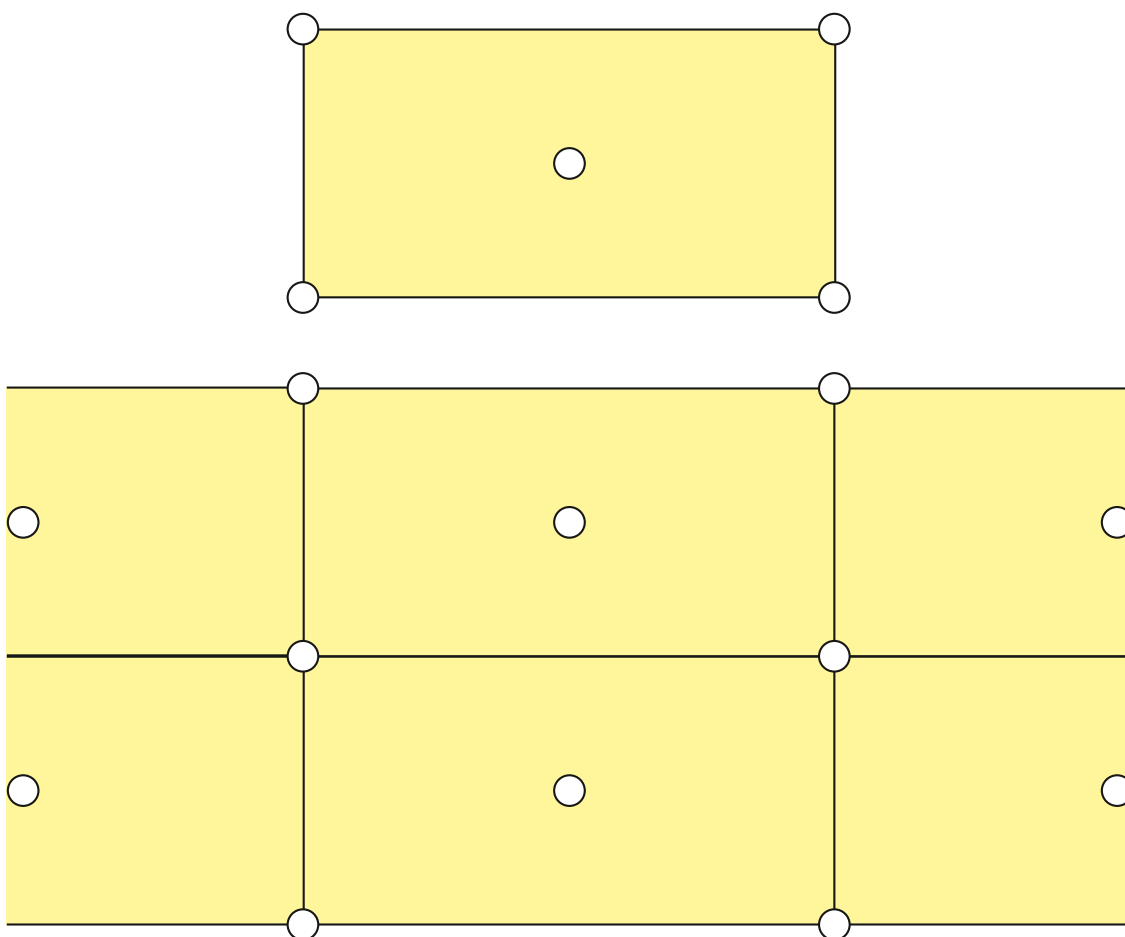

# SAGLAN (032) FA Light Vn

**Plattenformat:** 1200 x 600 mm  
1200 x 1200 mm

## Verlegehinweis bei Kreuzfugen

### Befestigung mit Dübel

2 Stk. pro Platte, zusätzlich 1 Stk. für die Hälfte der Randplatten.  
Verankerungstiefe mindesten 40 mm im festen Untergrund.

Die technischen Informationen basieren auf unserem heutigen Wissensstand und unseren Erfahrungen. Anwendungen in speziellen Einzelfällen unter besonderen Verhältnissen sind von uns nicht berücksichtigt und erfolgen daher ohne Haftung.