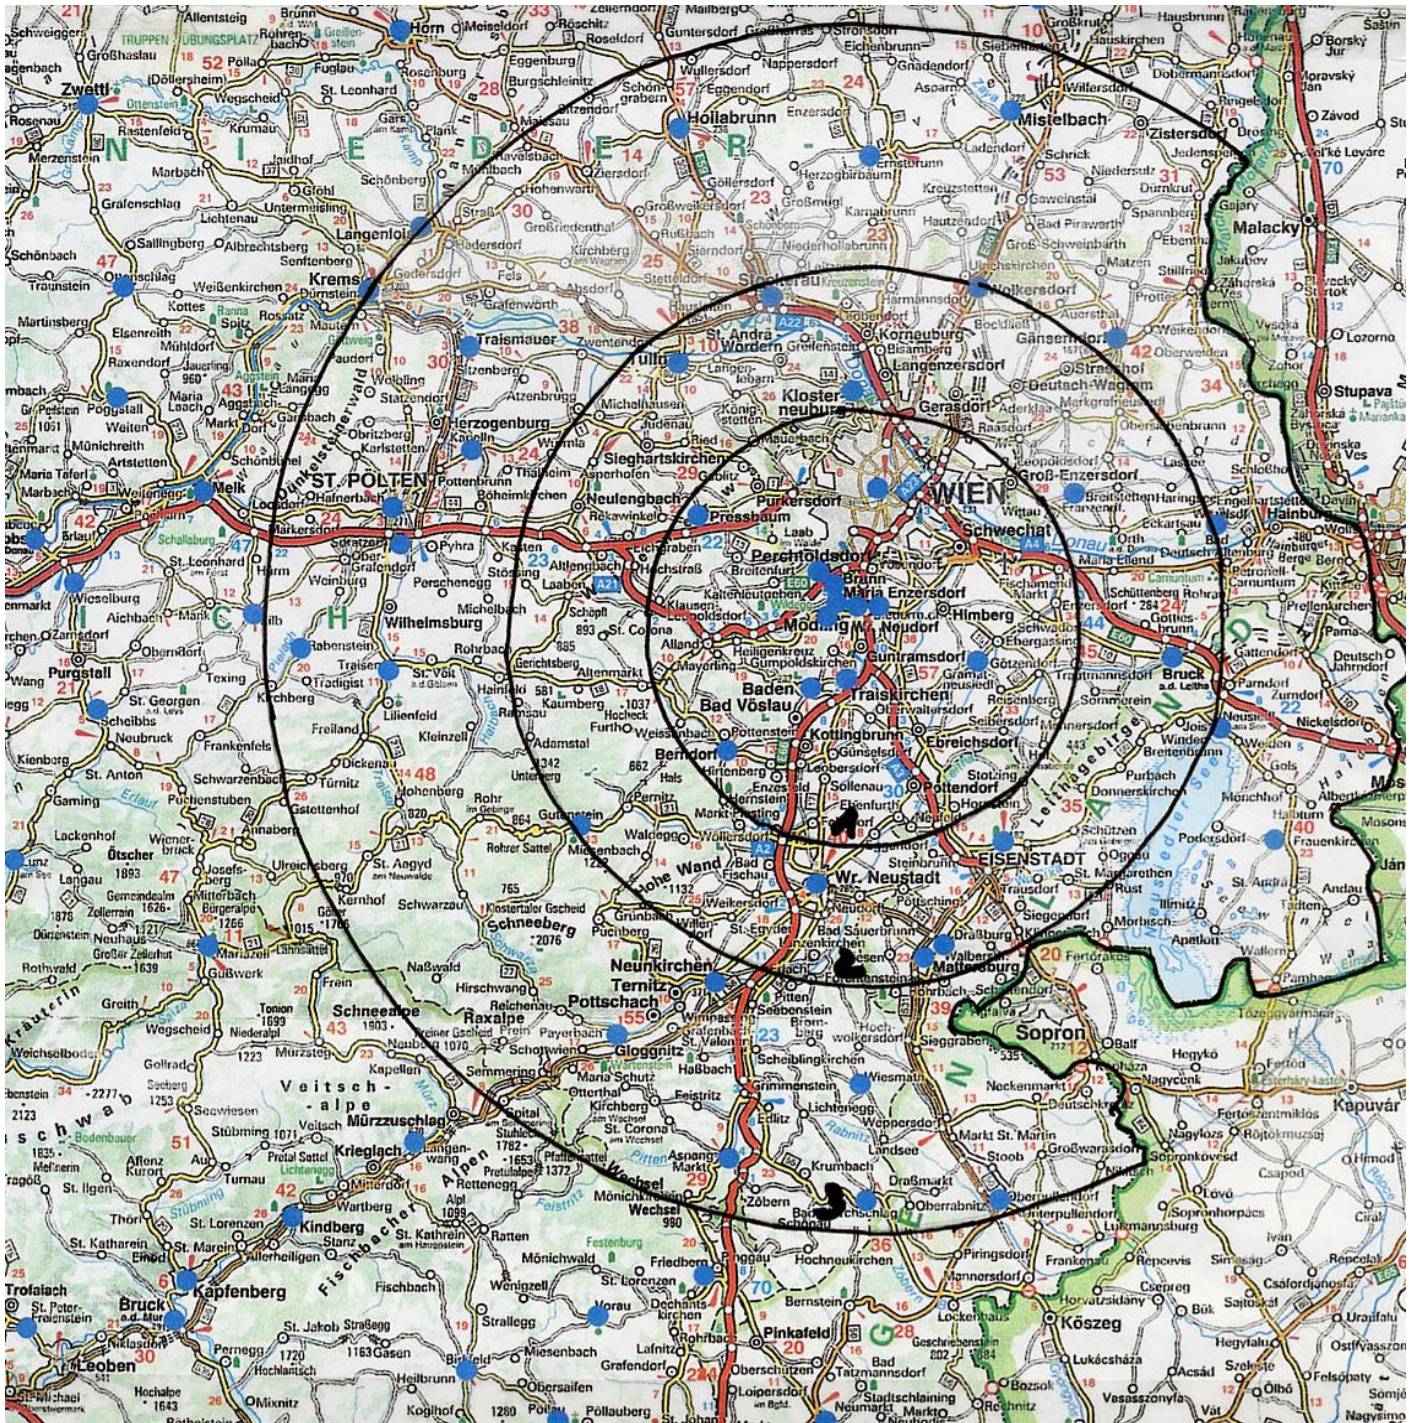

Zustellpauschale Dämmstoffe 2024

(inklusive Entladehilfe Hebebühne)

Zone	5 m ³ (20 Pak)	10 m ³ (40 Pak)	15 m ³ (60 Pak)	20 m ³ (80 Pak)	25 m ³ (100 Pak)	30 m ³ (120 Pak)	35 m ³ (140 Pak)	40 m ³ (160 Pak)	45 m ³ (180 Pak)
Zone 1	86,00 €	143,00 €	163,00 €	189,00 €	209,00 €	231,00 €	249,00 €	260,00 €	282,00 €
Zone 2	x	166,00 €	191,00 €	223,00 €	242,00 €	266,00 €	281,00 €	292,00 €	307,00 €
Zone 3	x	188,00 €	222,00 €	257,00 €	274,00 €	300,00 €	315,00 €	321,00 €	334,00 €